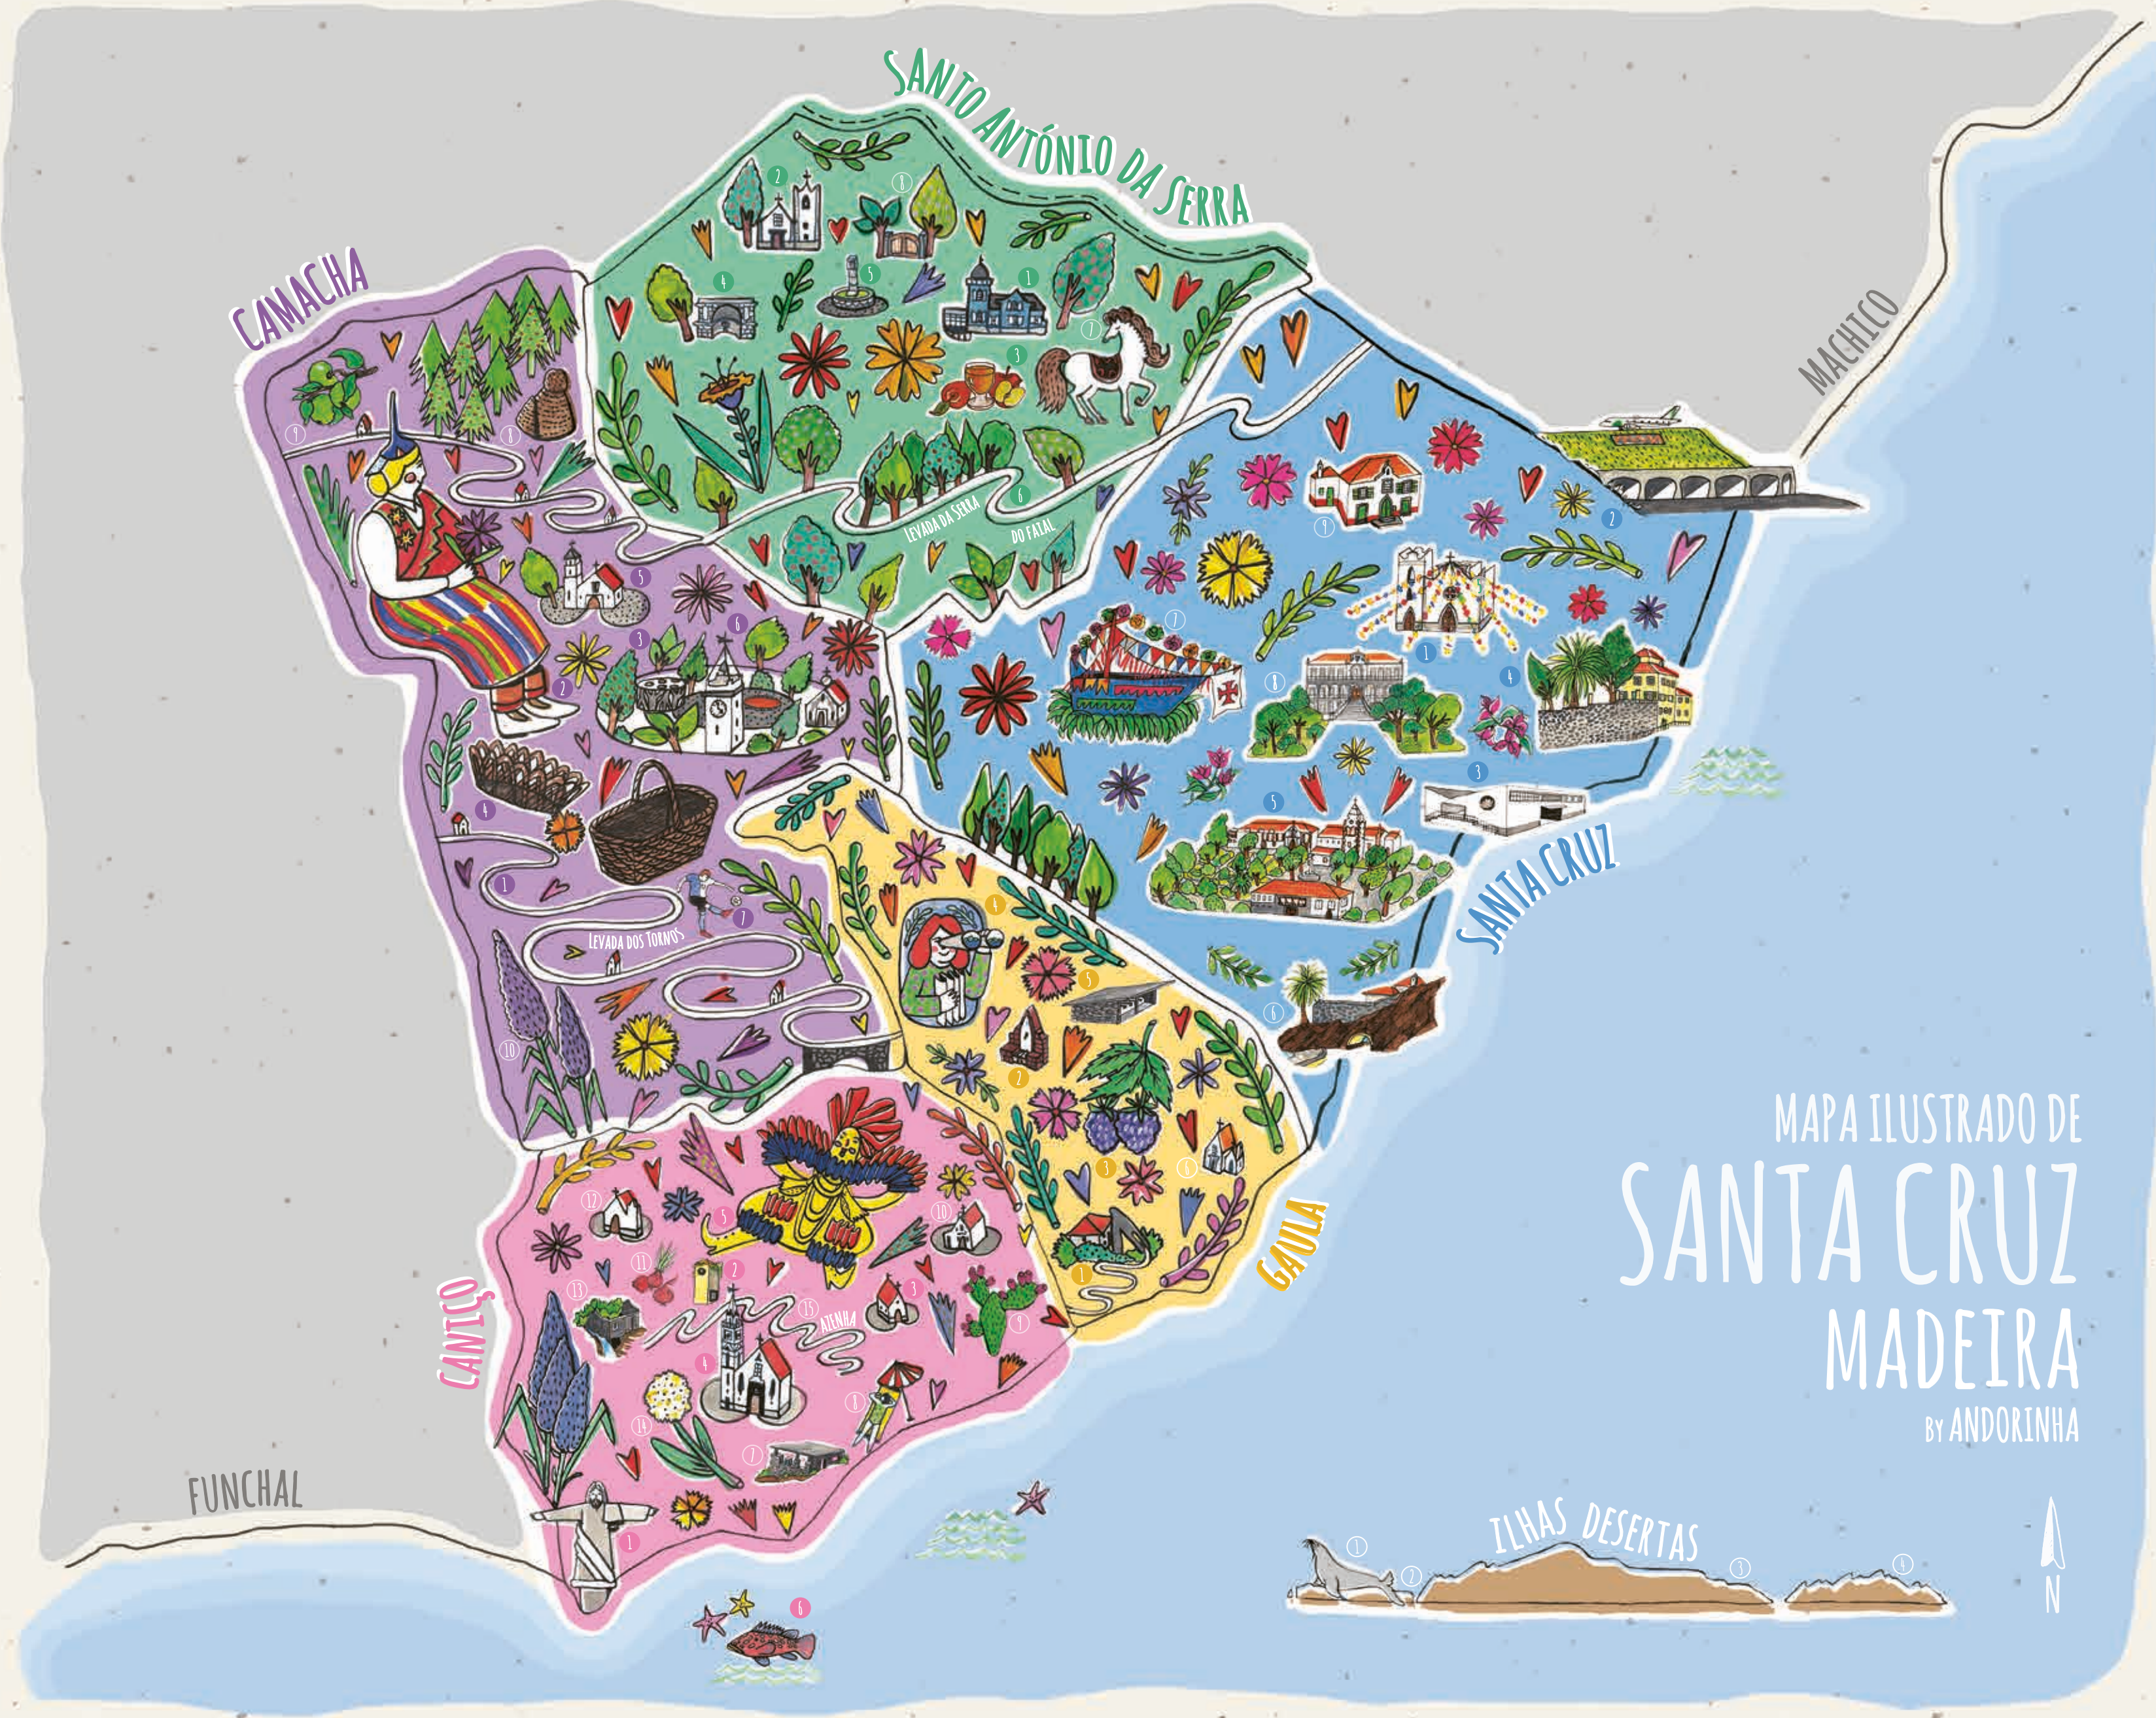

## SANTA CRUZ

- 1 Capela de Santo Amaro
- 2 Aeroporto da Madeira
- 3 Mercado Municipal de Santa Cruz
- 4 Quinta do Revredo
- 5 Praça Manuelina - Dr. João Abel de Freitas, Câmara Municipal | Paços do Concelho, Igreja Matriz de Santa Cruz - O Salvador, Santa Casa da Misericórdia, Jardim Municipal
- 6 Forte de São Fernando
- 7 Romagem de São Pedro
- 8 Tribunal
- 9 Solar e Capela dos Remédios

## ILHAS DESERTAS

- 1 Lobo Marinho
- 2 Ilhéu Chão
- 3 Deserta Grande
- 4 Bugio

## SANTO ANTÓNIO DA SERRA

- 1 Hotel PortoBay Serra Golf
- 2 Igreja de Santo António
- 3 Sidra
- 4 Fonte de Santo António da Serra
- 5 Marco Divisório
- 6 Levada da Serra do Faial
- 7 Centro Hípico
- 8 Quinta da Junta

MAPA ILUSTRADO DE  
**SANTA CRUZ**  
**MADEIRA**  
BY ANDORINHA